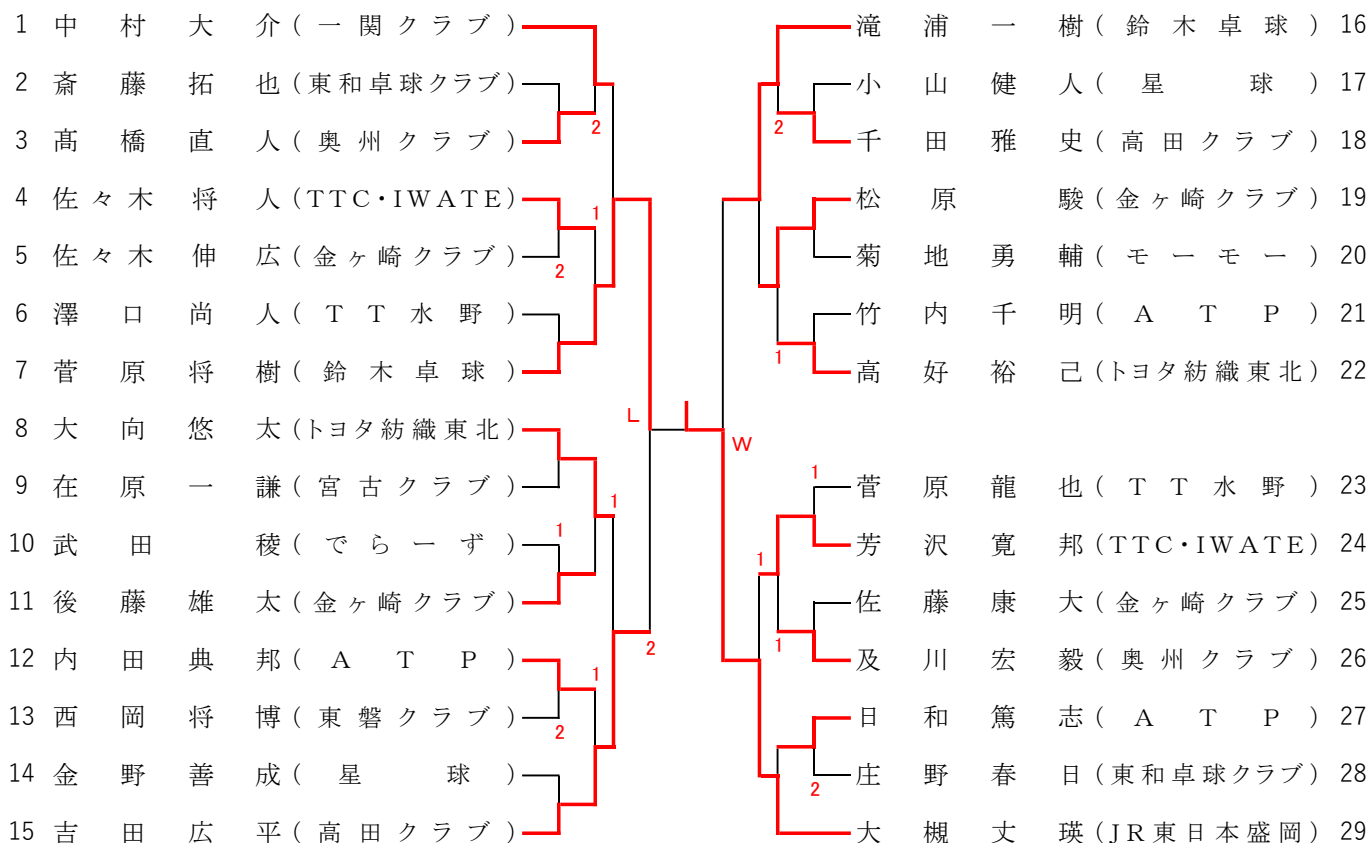

第59回岩手県社会人卓球選手権大会

男子サーティ