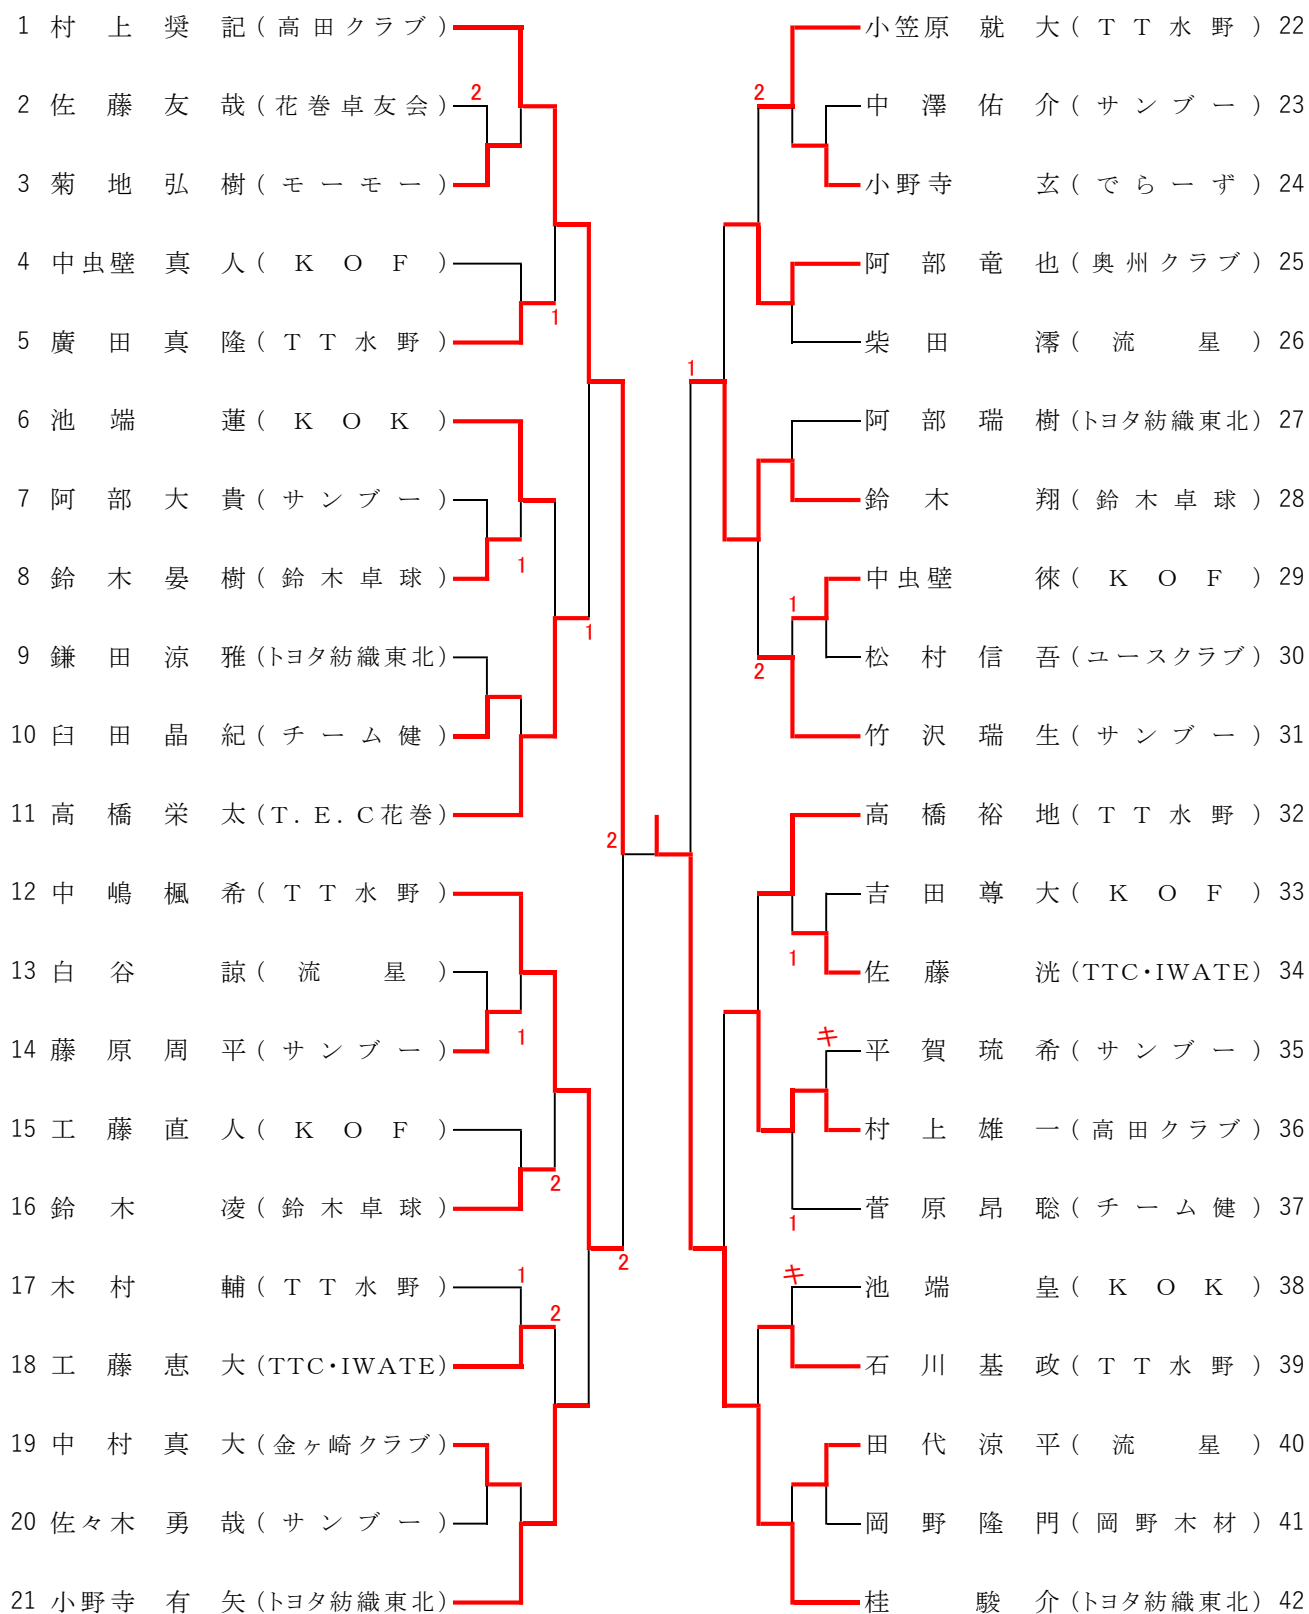

# 第59回岩手県社会人卓球選手権大会