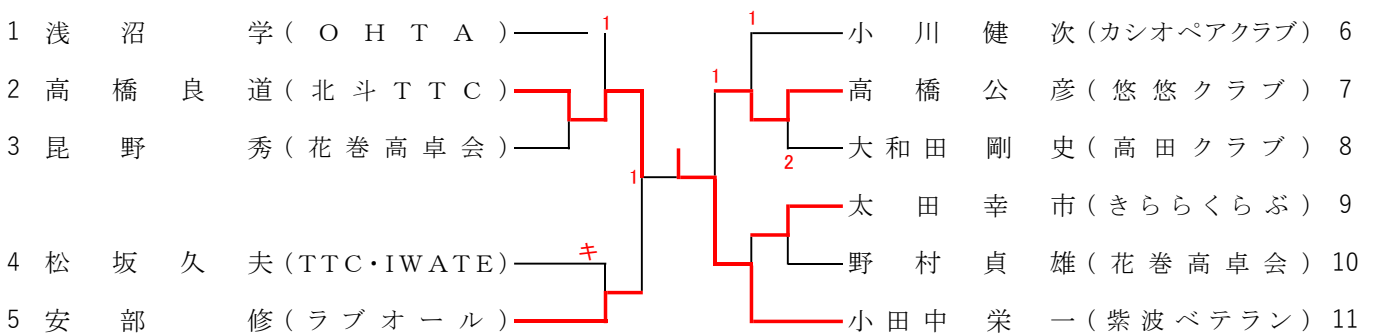

第59回岩手県社会人卓球選手権大会

男子ローシックスティ

Aブロック

No.		村上英宏 (高田クラブ)	川原善弘 (悠悠クラブ)	蟹沢孝志 (拓征会)	菅野裕二 (盛岡体育館)	得点	勝率	順位
1	村上英宏 (高田クラブ)		○ 3 - 0	○ 3 - 0	○ 3 - 0	6		1
2	川原善弘 (悠悠クラブ)	× 0 - 3		○ 3 - 1	○ 3 - 1	5		2
3	蟹沢孝志 (拓征会)	× 0 - 3	× 1 - 3		○ 3 - 0	4		3
4	菅野裕二 (盛岡体育館)	× 0 - 3	× 1 - 3	× 0 - 3		3		4

Bブロック

No.		滝本勝幸 (拓征会)	瀬川岳伸 (高田クラブ)	茂庭文仁 (一関クラブ)	夏林幸雄 (二戸クラブ)	得点	勝率	順位
1	滝本勝幸 (拓征会)		× 1 - 3	○ 3 - 1	○ 3 - 1	5		2
2	瀬川岳伸 (高田クラブ)	○ 3 - 1		○ 3 - 0	○ 3 - 1	6		1
3	茂庭文仁 (一関クラブ)	× 1 - 3	× 0 - 3		○ 3 - 2	4		3
4	夏林幸雄 (二戸クラブ)	× 1 - 3	× 1 - 3	× 2 - 3		3		4

男子ローシックスティ決勝

男子ハイシックスティ

男子ローセブンティ