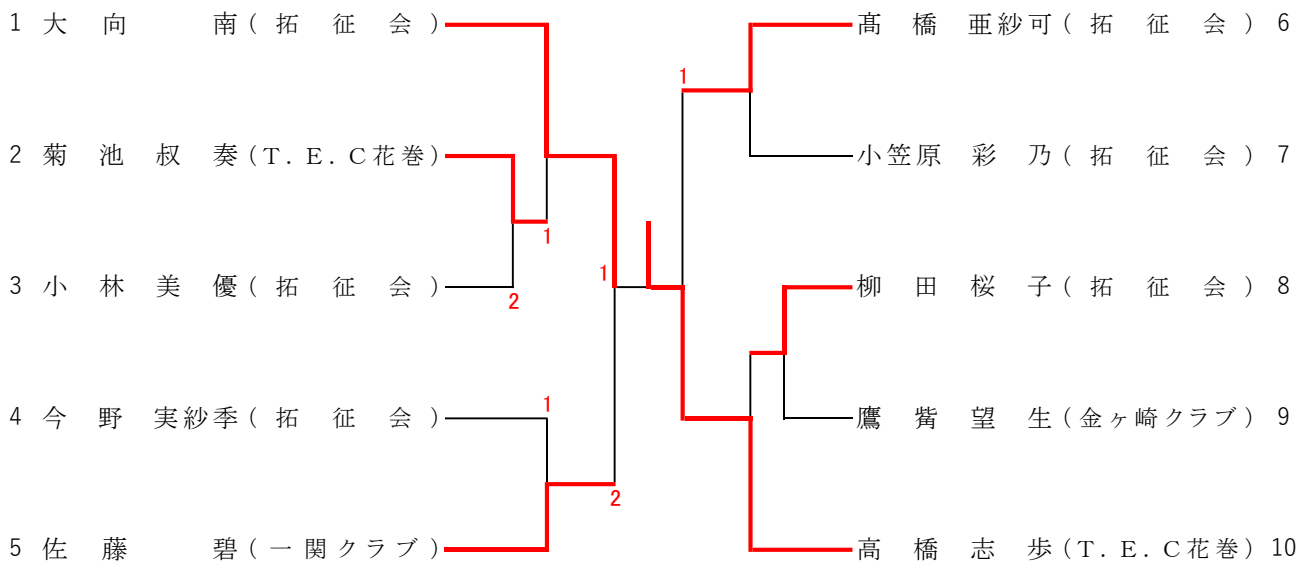

第59回岩手県社会人卓球選手権大会

女子シングルス

第59回岩手県社会人卓球選手権大会

男子ダブルス

1	小野寺 有 矢 桂 駿 介 (トヨタ紡織東北)	大 向 悠 太 (トヨタ紡織東北) 村 上 奨 記 (高田クラブ)	18
2	及 川 清 美 (江刺卓友会) 八重柏 光 夫 (奥州水沢)	1 佐 藤 俊 一 (東磐クラブ) 西 岡 将 博	19
3	中虫壁 真 人 (K O F) 中虫壁 徠	武 田 稜 (でらーず) 内 田 典 邦 (A T P)	20
4	佐 藤 洗 邦 (TTC・IWATE) 2 芳 沢 寛	1 及 川 宏 毅 (奥州クラブ) 高 橋 直 人	21
5	池 端 蓮 (K O K) 池 端 皇	石 川 基 政 (T T 水野) 及 川 瞬 (奥州クラブ)	22
6	竹 沢 瑞 生 (サンブー) キ 平 賀 琉 希	1 鈴 木 晏 樹 (鈴木卓球) 柴 田 滯 (流星)	23
7	中 村 真 大 (金ヶ崎クラブ) 後 藤 雄 太	1 佐々木 将 人 (TTC・IWATE) 工 藤 恵 大	24
8	竹 内 千 明 (A T P) 日 和 篤 志	及 川 晓 (モーモー) 佐々木 伸 人	25
9	小笠原 就 大 (T T 水野) 廣 田 真 隆	1 高 橋 栄 太 (T.E.C花巻) 中 嶋 楓 希 (T T 水野)	26
10	鈴 木 凌 翔 (鈴木卓球) 鈴 木	星 山 雄 太 (TTC・IWATE) 神 山 彰 弘	27
11	菊 地 弘 樹 (モーモー) 1 菊 地 勇 輔	1 佐々木 光 彦 (宮古クラブ) 在 原 一 謙	28
12	菅 原 昂 聡 (チーム健) 白 田 晶 紀	1 阿 部 竜 也 (奥州クラブ) 松 原 駿 (金ヶ崎クラブ)	29
13	菅 原 尚 人 (T T 水野) 1 菅 原 龍 也	木 村 輔 (T T 水野) 阿 部 瑞 樹 (トヨタ紡織東北)	30
14	高 好 裕 己 (トヨタ紡織東北) 高 野 直 也	1 滝 浦 一 樹 (鈴木卓球) 菅 原 将 樹	31
15	松 村 信 吾 (ユースクラブ) 小野寺 玄 (でらーず)	1 藤 原 周 平 (サンブー) 阿 部 大 貴	32
16	白 谷 諒 平 (流星) 1 田 代 涼	2 佐 藤 康 大 (金ヶ崎クラブ) 佐々木 伸 大	33
17	伊 東 伸 也 (奥州クラブ) 柏 山 潤	1 金 野 享 学 (O H T A) 浅 沼	34
		高 橋 裕 地 (T T 水野) 大 槻 丈 瑛 (JR東日本盛岡)	35